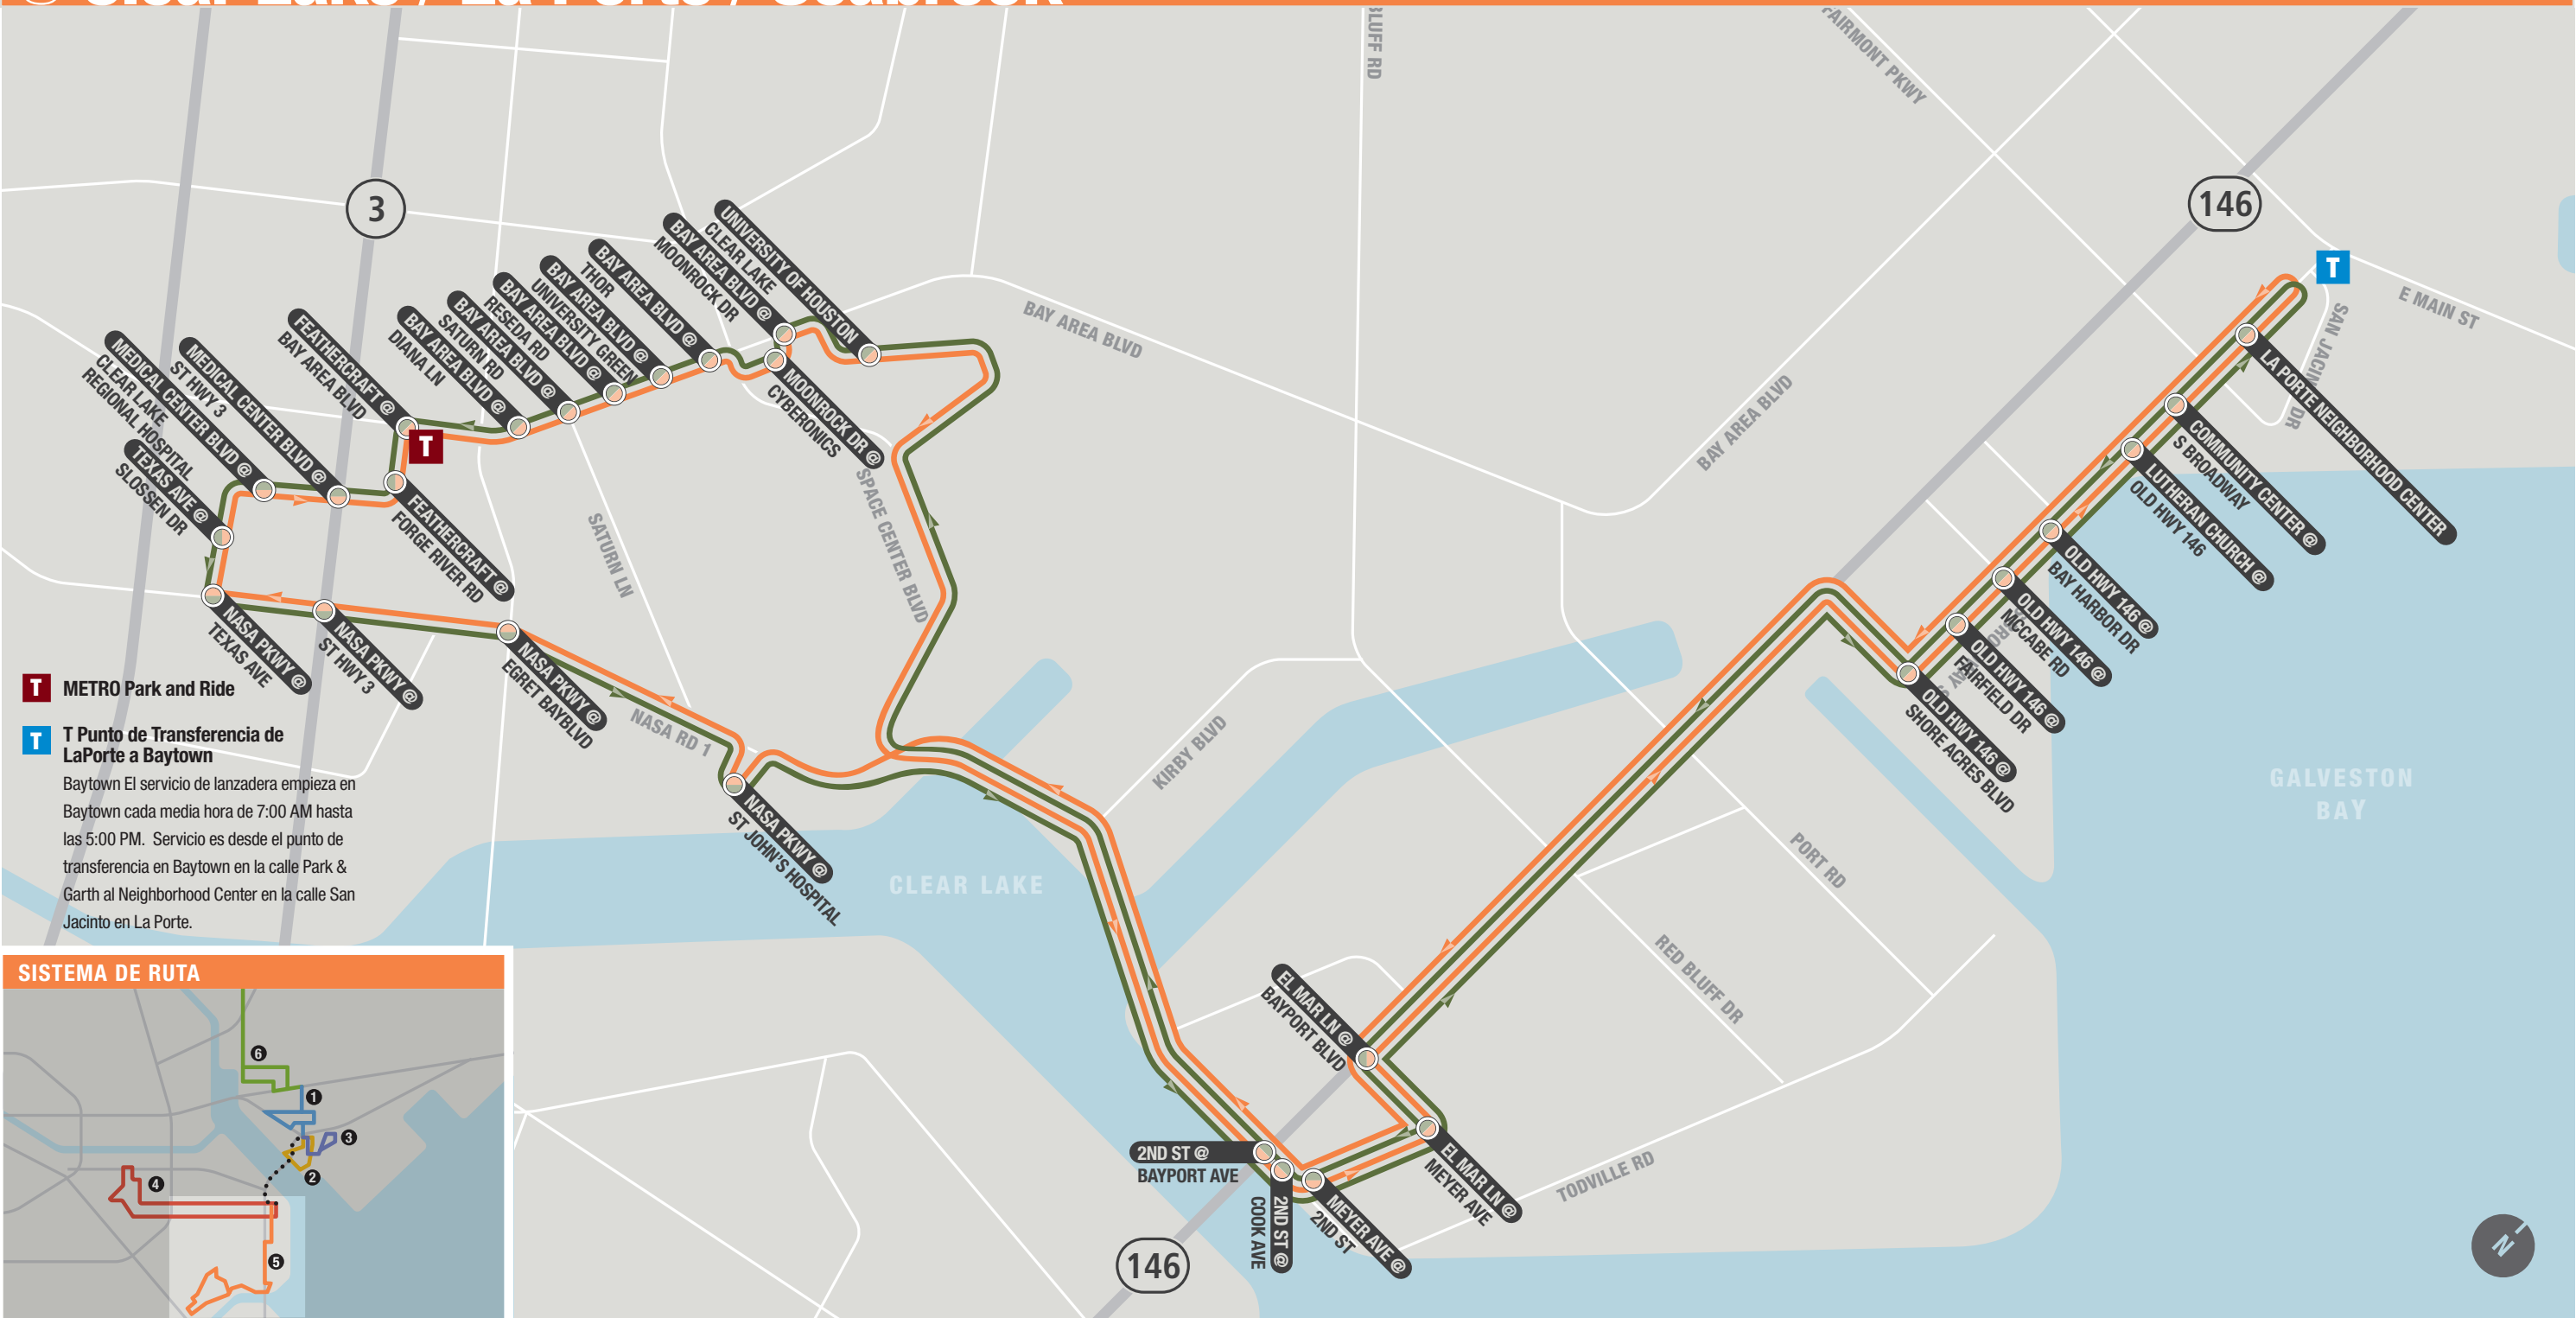

5 Clear Lake / La Porte / Seabrook

T METRO Park and Ride

T Punto de Transferencia de LaPorte a Baytown

Baytown El servicio de lanzadera empieza en Baytown cada media hora de 7:00 AM hasta las 5:00 PM. Servicio es desde el punto de transferencia en Baytown en la calle Park & Garth al Neighborhood Center en la calle San Jacinto en La Porte.

SISTEMA DE RUTA